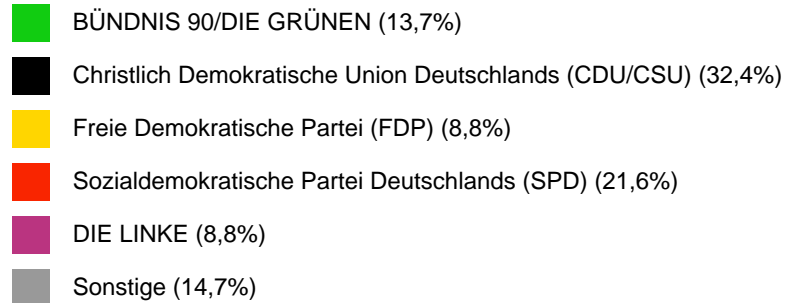

# Bundestagswahl 2017

15.09.2017

Zweitstimmenergebnis

Wahllokal "SPFZ Don Bosco Schule"

Prozent	Partei
13,33 %	BÜNDNIS 90/DIE GRÜNEN
31,43 %	Christlich Demokratische Union Deutschlands (CDU/CSU)
8,57 %	Freie Demokratische Partei (FDP)
3,81 %	Piratenpartei Deutschland (PIRATEN)
20,95 %	Sozialdemokratische Partei Deutschlands (SPD)
0,95 %	Alternative für Deutschland (AfD)
2,86 %	Bayernpartei (BP)
0,00 %	Bündnis Grundeinkommen (BGE)
0,00 %	Bürgerrechtsbewegung Solidarität (BüSo)
0,00 %	DEMOKRATIE IN BEWEGUNG (DiB)
0,00 %	Deutsche Kommunistische Partei (DKP)
0,00 %	Deutsche Mitte - Politik geht anders... (DM)
8,57 %	DIE LINKE
0,95 %	FREIE WÄHLER
0,00 %	Marxistisch-Leninistische Partei Deutschlands (MLPD)
0,00 %	Nationaldemokratische Partei Deutschlands (NPD)
0,95 %	Ökologisch-Demokratische Partei (ödp)
0,95 %	Partei für Arbeit, Rechtsstaat, Tierschutz, Elitenförderung und basisdemokratische Initiative (Die PARTEI)
0,00 %	Partei für Gesundheitsforschung
0,95 %	Partei für Veränderung, Vegetarier und Veganer (V-Partei³)
2,86 %	PARTEI MENSCH UMWELT TIERSCHUTZ (Tierschutzpartei)